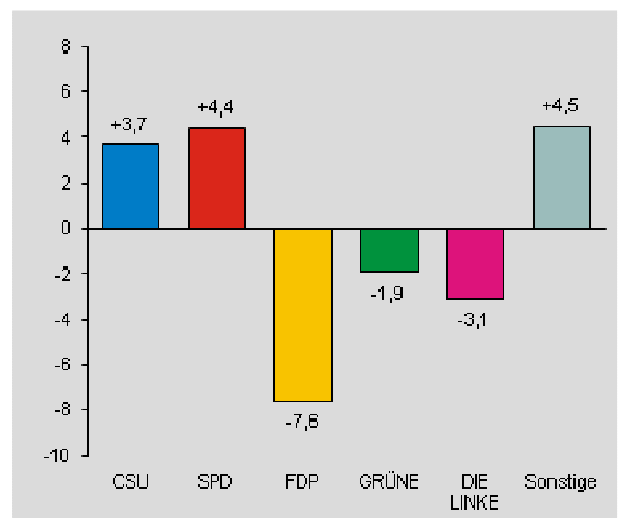

Bundestagswahl

Wahlkreis 238 Coburg - Regierungsbezirk Oberfranken –

Erststimmenmehrheit: Michelbach, Hans Georg (CSU) **Erststimmenmehrheit 2009:** CSU
vor: Tessmer, Norbert (SPD)

	2013		Veränderung gegenüber 2009	
	Anzahl	%	Anzahl	%-P.
Wahlberechtigte	160103	X	-2731	.
Wähler/Wahlbeteiligung	111378	69,6	-4473	-1,6

Erststimmenanteile in %

Veränderung der Erststimmenanteile

Zweitstimmenanteile in %

Veränderung der Zweitstimmenanteile

Bundestagswahl 2013 Erststimme Meeder

Endergebnis

Stimmenanteile in Prozent (%)

Wahlbeteiligung 78,8%

Bundestagswahl 2013 Zweitstimme Meeder

Endergebnis

Stimmenanteile in Prozent (%)

Wahlbeteiligung 78,8%

Bundestagsabgeordneter für den Wahlkreis 238

Dr. h.c. Hans Michelbach - CSU