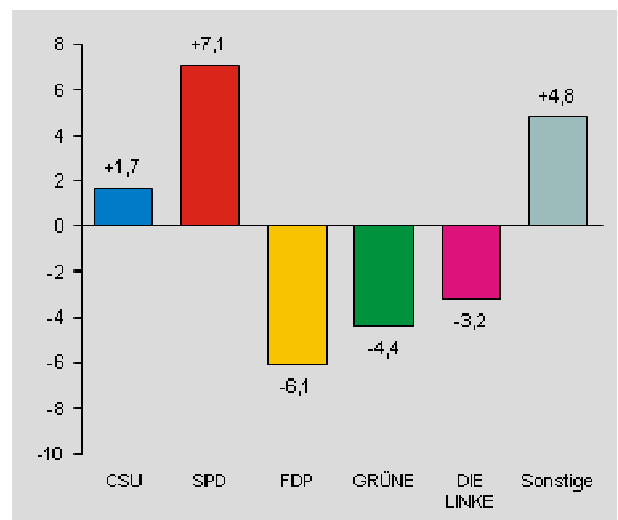

Bundestagswahl

Wahlkreis 238 Coburg - Regierungsbezirk Oberfranken –

Erststimmenmehrheit: Michelbach, Hans Georg (CSU) **Erststimmenmehrheit 2009:** CSU
vor: Tessmer, Norbert (SPD)

	2013		Veränderung gegenüber 2009	
	Anzahl	%	Anzahl	%-P.
Wahlberechtigte	160103	X	-2731	.
Wähler/Wahlbeteiligung	111378	69,6	-4473	-1,6

Erststimmenanteile in %

Veränderung der Erststimmenanteile

Zweitstimmenanteile in %

Veränderung der Zweitstimmenanteile

Bundestagswahl 2013 Erststimme Meeder

Endergebnis

Stimmenanteile in Prozent (%)

Wahlbeteiligung 78,8%

Bundestagswahl 2013 Zweitstimme Meeder

Endergebnis

Stimmenanteile in Prozent (%)

Wahlbeteiligung 78,8%

Bundestagsabgeordneter für den Wahlkreis 238

Dr. h.c. Hans Michelbach - CSU