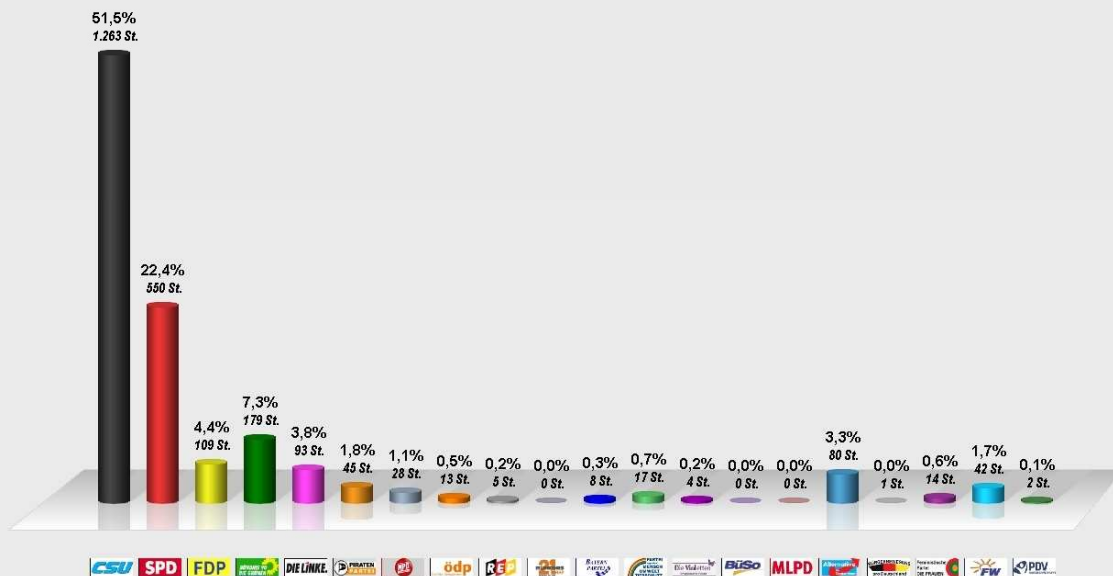

Erststimmenanteile in %

Veränderung der Erststimmenanteile

Zweitstimmenanteile in %

Veränderung der Zweitstimmenanteile

Bundestagswahl 2013 Erststimme Meeder

Endergebnis

Stimmenanteile in Prozent (%)

Wahlbeteiligung 78,8%

Bundestagswahl 2013 Zweitstimme Meeder

Endergebnis

Stimmenanteile in Prozent (%)

Wahlbeteiligung 78,8%

Bundestagsabgeordneter für den Wahlkreis 238

Dr. h.c. Hans Michelbach - CSU