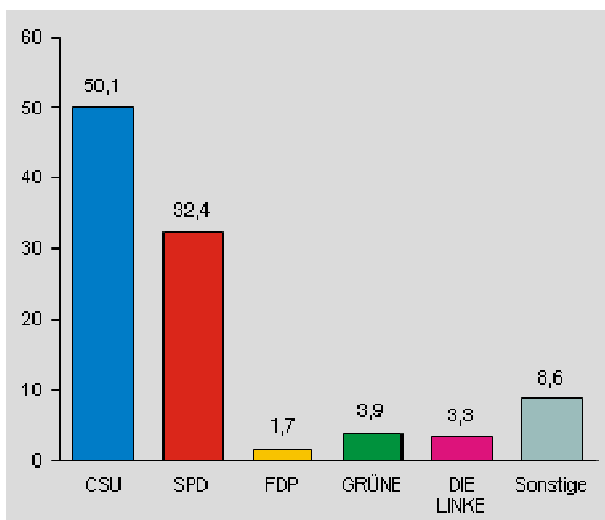

Bundestagswahl

Wahlkreis 238 Coburg - Regierungsbezirk Oberfranken –

Erststimmenmehrheit: Michelbach, Hans Georg (CSU) **Erststimmenmehrheit 2009:** CSU
vor: Tessmer, Norbert (SPD)

	2013		Veränderung gegenüber 2009	
	Anzahl	%	Anzahl	%-P.
Wahlberechtigte	160103	X	-2731	.
Wähler/Wahlbeteiligung	111378	69,6	-4473	-1,6

Erststimmenanteile in %

Veränderung der Erststimmenanteile

Zweitstimmenanteile in %

Veränderung der Zweitstimmenanteile

Bundestagswahl 2013 Erststimme Meeder

Endergebnis

Stimmenanteile in Prozent (%)

Wahlbeteiligung 78,8%

Bundestagswahl 2013 Zweitstimme Meeder

Endergebnis

Stimmenanteile in Prozent (%)

Wahlbeteiligung 78,8%

Bundestagsabgeordneter für den Wahlkreis 238

Dr. h.c. Hans Michelbach - CSU