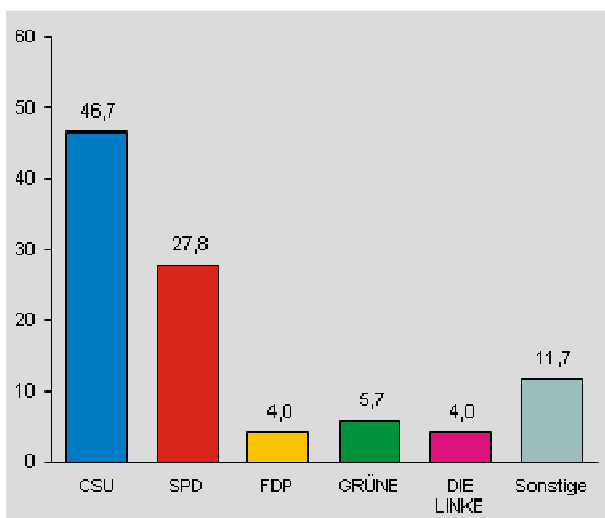

Bundestagswahl

Wahlkreis 238 Coburg - Regierungsbezirk Oberfranken –

Erststimmenmehrheit: Michelbach, Hans Georg (CSU) **Erststimmenmehrheit 2009:** CSU
vor: Tessmer, Norbert (SPD)

	2013		Veränderung gegenüber 2009	
	Anzahl	%	Anzahl	%-P.
Wahlberechtigte	160103	X	-2731	.
Wähler/Wahlbeteiligung	111378	69,6	-4473	-1,6

Erststimmenanteile in %

Veränderung der Erststimmenanteile

Zweitstimmenanteile in %

Veränderung der Zweitstimmenanteile

Bundestagswahl 2013 Erststimme Meeder

Endergebnis

Stimmenanteile in Prozent (%)

Wahlbeteiligung 78,8%

Bundestagswahl 2013 Zweitstimme Meeder

Endergebnis

Stimmenanteile in Prozent (%)

Wahlbeteiligung 78,8%

Bundestagsabgeordneter für den Wahlkreis 238

Dr. h.c. Hans Michelbach - CSU