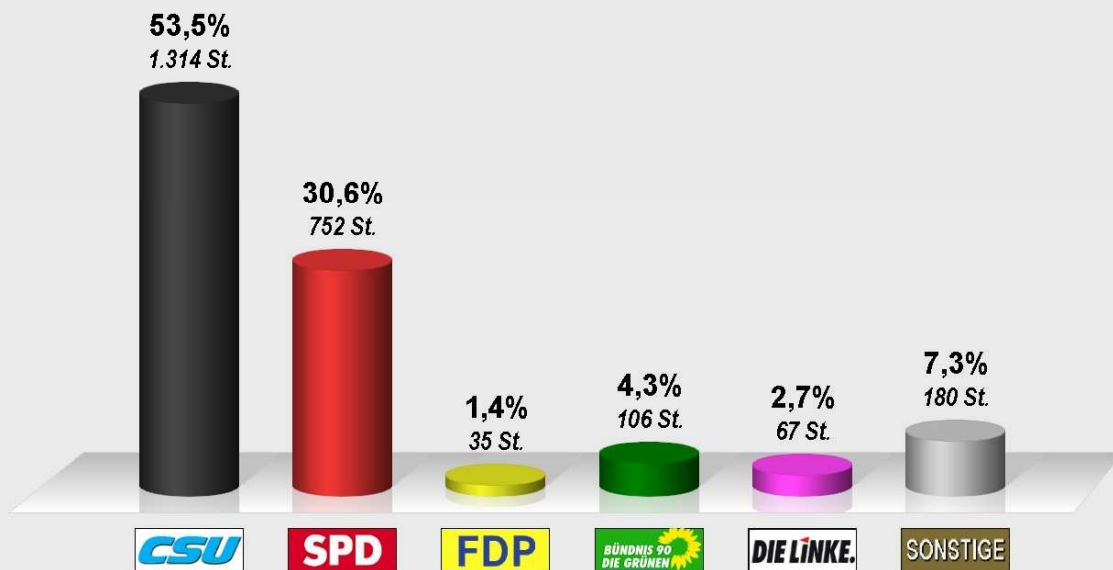

Bundestagswahl

Wahlkreis 238 Coburg - Regierungsbezirk Oberfranken –

Erststimmenmehrheit: Michelbach, Hans Georg (CSU) **Erststimmenmehrheit 2009:** CSU
vor: Tessmer, Norbert (SPD)

	2013		Veränderung gegenüber 2009	
	Anzahl	%	Anzahl	%-P.
Wahlberechtigte	160103	X	-2731	.
Wähler/Wahlbeteiligung	111378	69,6	-4473	-1,6

Erststimmenanteile in %

Veränderung der Erststimmenanteile

Zweitstimmenanteile in %

Veränderung der Zweitstimmenanteile

Bundestagswahl 2013 Erststimme Meeder

Endergebnis

Stimmenanteile in Prozent (%)

Wahlbeteiligung 78,8%

Bundestagswahl 2013 Zweitstimme Meeder

Endergebnis

Stimmenanteile in Prozent (%)

Wahlbeteiligung 78,8%

Bundestagsabgeordneter für den Wahlkreis 238

Dr. h.c. Hans Michelbach - CSU