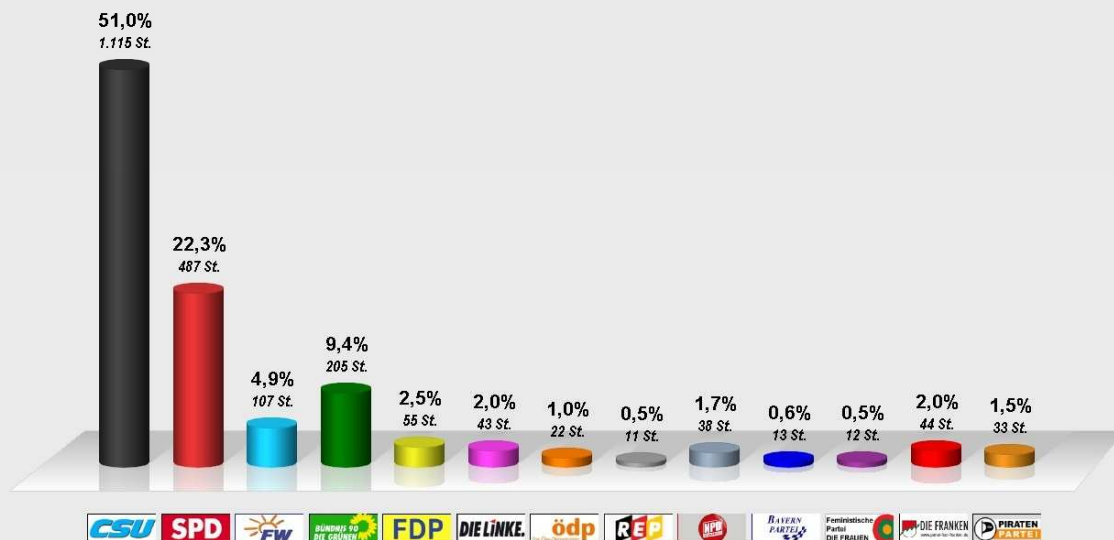

### LTW Bayern 13 Erststimme Meeder

#### Vorläufiges Endergebnis

davon 10 Erstmeldungen und 0 Zweitmeldungen

Stimmenanteile in Prozent (%)

Wahlbeteiligung 71,7%

### LTW Bayern 13 Zweitstimme Meeder

#### Vorläufiges Endergebnis

davon 10 Erstmeldungen und 0 Zweitmeldungen

Stimmenanteile in Prozent (%)

Wahlbeteiligung 71,7%

Landtagsabgeordneter für den Wahlkreis 404

Jürgen W. Heike – CSU

Über die Liste für die SPD Susann Biedefeld