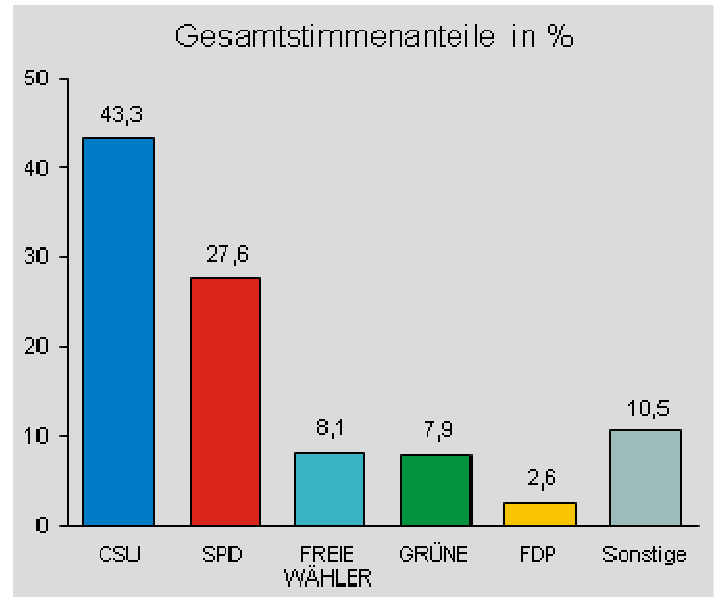

# Landtagswahl

Wahlkreis 404 Coburg - Regierungsbezirk Oberfranken –

Erststimmenmehrheit: Heike, Jürgen W. (CSU) Erststimmenmehrheit 2008: CSU

vor: Biedefeld, Susann (SPD)

	2013		Veränderung gegenüber 2008	
	Anzahl	%	Anzahl	%-P.
Stimmberechtigte	102861	X	-1182	.
Wähler/Wahlbeteiligung	62999	61,2	+5932	+6,4

### LTW Bayern 13 Erststimme Meeder

#### Vorläufiges Endergebnis

davon 10 Erstmeldungen und 0 Zweitmeldungen

Stimmenanteile in Prozent (%)

Wahlbeteiligung 71,7%