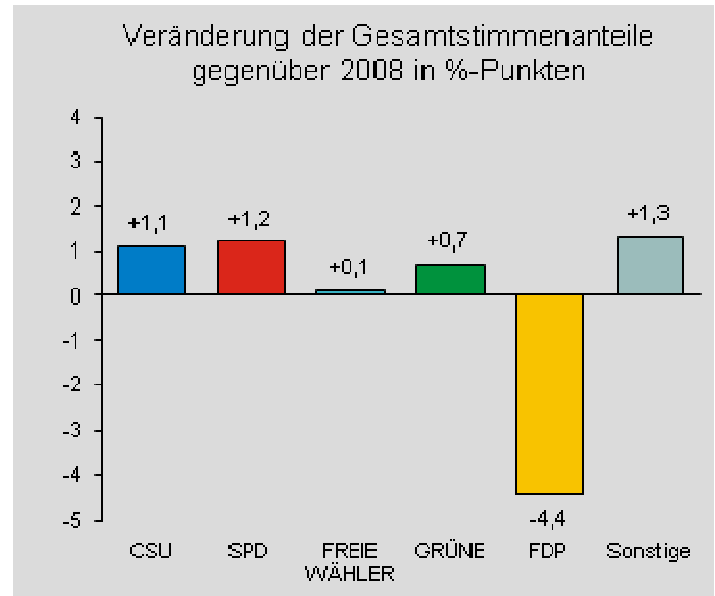

# Landtagswahl

Wahlkreis 404 Coburg - Regierungsbezirk Oberfranken –

Erststimmenmehrheit: Heike, Jürgen W. (CSU) Erststimmenmehrheit 2008: CSU

vor: Biedefeld, Susann (SPD)

	2013		Veränderung gegenüber 2008	
	Anzahl	%	Anzahl	%-P.
Stimmberechtigte	102861	X	-1182	.
Wähler/Wahlbeteiligung	62999	61,2	+5932	+6,4

### LTW Bayern 13 Erststimme Meeder

#### Vorläufiges Endergebnis

davon 10 Erstmeldungen und 0 Zweitmeldungen

Stimmenanteile in Prozent (%)

Wahlbeteiligung 71,7%