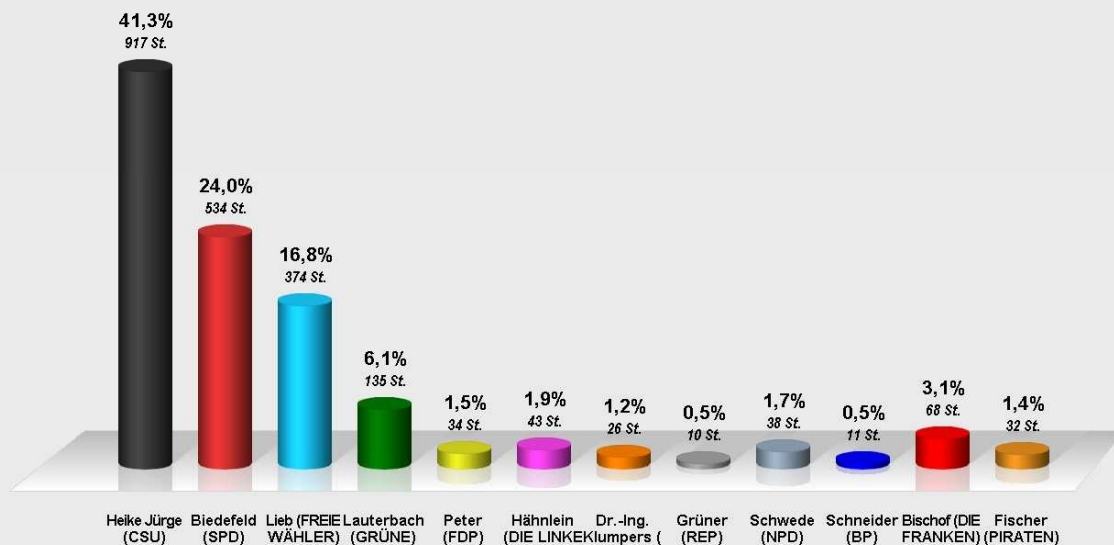

# Landtagswahl

Wahlkreis 404 Coburg - Regierungsbezirk Oberfranken –

Erststimmenmehrheit: Heike, Jürgen W. (CSU) Erststimmenmehrheit 2008: CSU

vor: Biedefeld, Susann (SPD)

	2013		Veränderung gegenüber 2008	
	Anzahl	%	Anzahl	%-P.
Stimmberechtigte	102861	X	-1182	.
Wähler/Wahlbeteiligung	62999	61,2	+5932	+6,4

### LTW Bayern 13 Erststimme Meeder

#### Vorläufiges Endergebnis

davon 10 Erstmeldungen und 0 Zweitmeldungen

Stimmenanteile in Prozent (%)

Wahlbeteiligung 71,7%