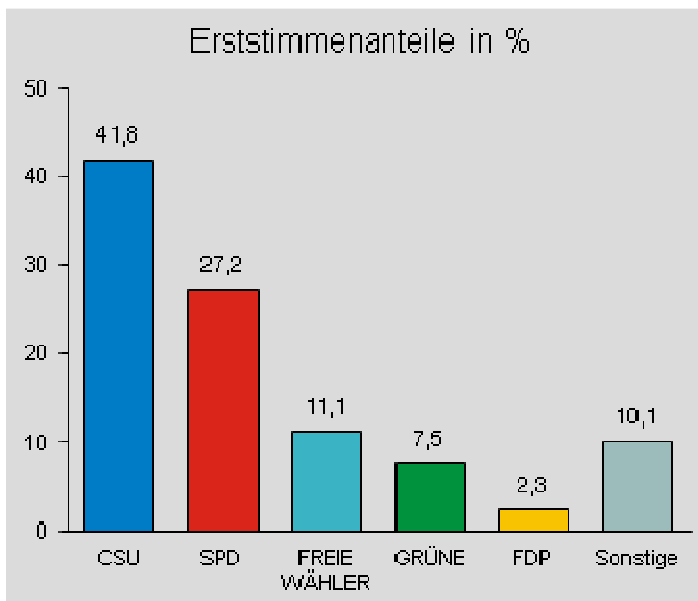

# Landtagswahl

Wahlkreis 404 Coburg - Regierungsbezirk Oberfranken –

Erststimmenmehrheit: Heike, Jürgen W. (CSU) Erststimmenmehrheit 2008: CSU

vor: Biedefeld, Susann (SPD)

	2013		Veränderung gegenüber 2008	
	Anzahl	%	Anzahl	%-P.
Stimmberechtigte	102861	X	-1182	.
Wähler/Wahlbeteiligung	62999	61,2	+5932	+6,4

### LTW Bayern 13 Erststimme Meeder

#### Vorläufiges Endergebnis

davon 10 Erstmeldungen und 0 Zweitmeldungen

Stimmenanteile in Prozent (%)

Wahlbeteiligung 71,7%