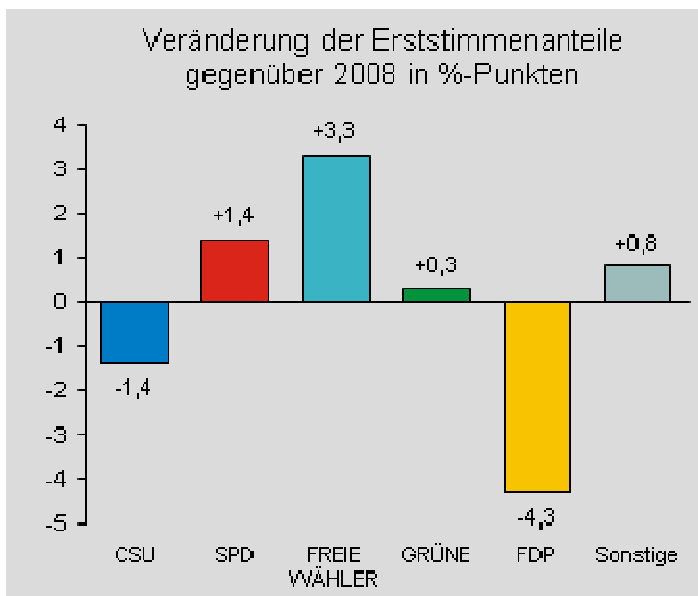

# Landtagswahl

Wahlkreis 404 Coburg - Regierungsbezirk Oberfranken –

Erststimmenmehrheit: Heike, Jürgen W. (CSU) Erststimmenmehrheit 2008: CSU

vor: Biedefeld, Susann (SPD)

	2013		Veränderung gegenüber 2008	
	Anzahl	%	Anzahl	%-P.
Stimmberechtigte	102861	X	-1182	.
Wähler/Wahlbeteiligung	62999	61,2	+5932	+6,4

### LTW Bayern 13 Erststimme Meeder

#### Vorläufiges Endergebnis

davon 10 Erstmeldungen und 0 Zweitmeldungen

Stimmenanteile in Prozent (%)

Wahlbeteiligung 71,7%